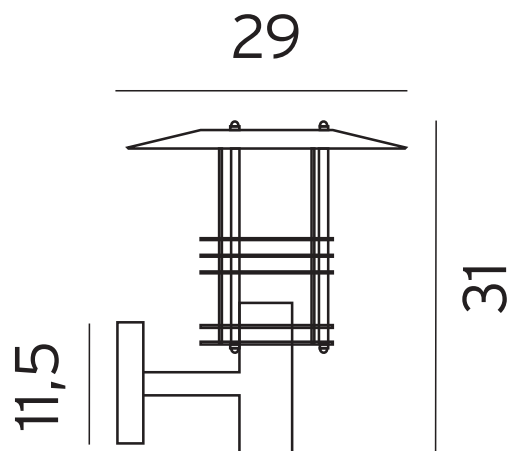

Teknisk beskrivning

Sockel	E27
Spänning (V.)	230
Ljuskälla	Ingår ej
Effekt max (W.)	46W
Skyddsklass	Klass 2
Isoleringsklass	IP54
IK klass	-
Material armatur	Stål
Material avskärmning / glas	Klar polykarbonat
Kabelingångar	2

Mått (mm.)

Höjd	310
Bredd	270
Djup	290

Ljuskälla

Effekt (W.)	-
Lumen	-
Kelvin	-

Norlys AB - Rapsgatan 2 - 452 33 - Strömstad
www.norlys.se - staff@norlys.se - T: 0526-60700 - F: 0526-60722

Tillbehör

* Norlys är ISO 9001:2008 certifierat. Samtliga produkter uppfyller Norlys höga kvalitetskrav och de europeiska normerna EN60598-1.